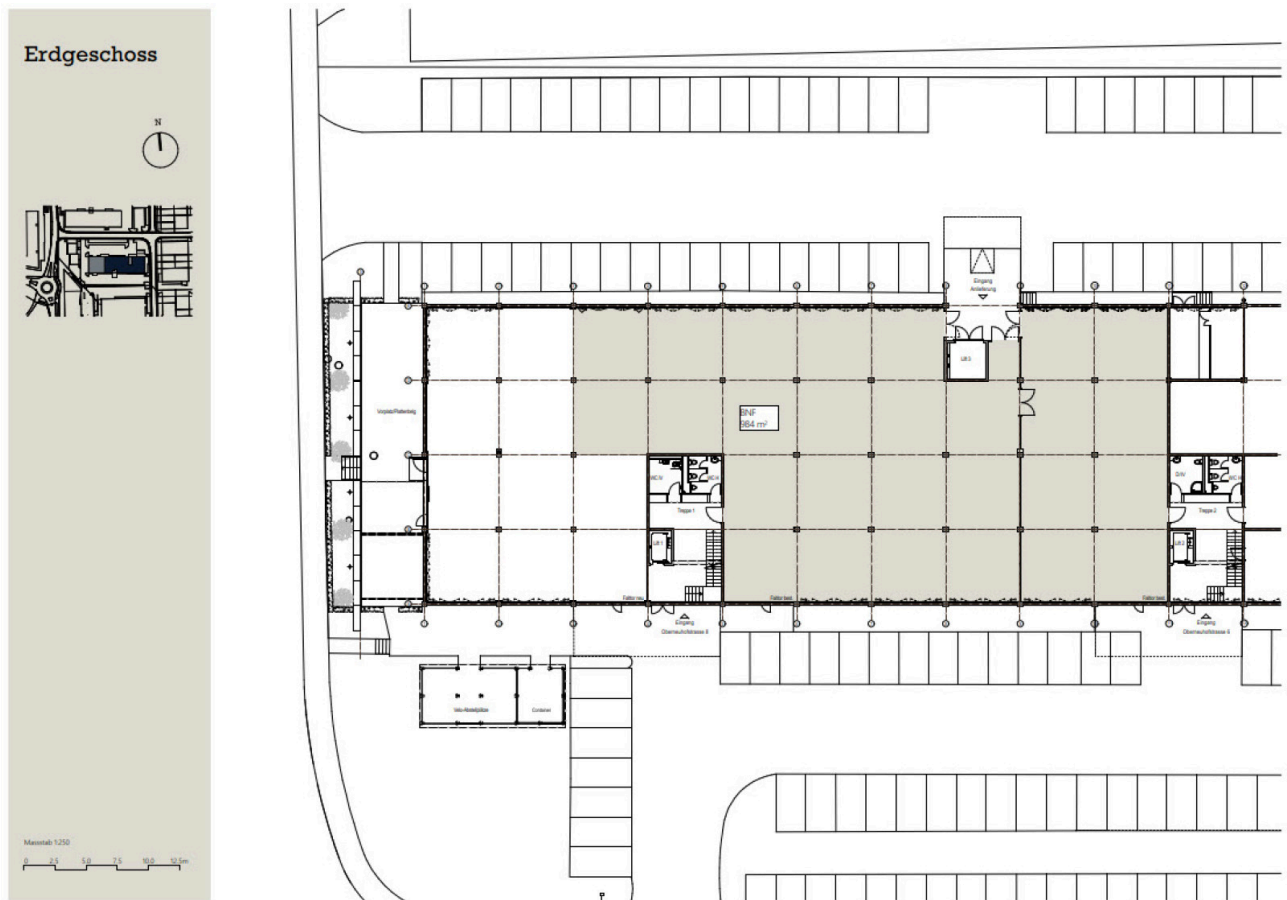

Propriété/Équipement

Aménagements ✓ Die Mietfläche wird im Grundausbau vermietet. Der bestehende Innenausbau kann übernommen werden.

✓ Maximale Bodenbelastung: 2000kg/m²

✓ Raumhöhe 4.06 Meter

✓ Holz-Metallfenster

Nordansicht Oberneuhofstrasse 6/8

Option 1 mit Lagergestellen

Option 2 mit Lagergestellen

Option 3 mit Lagergestellen

Plan

Contact

René Bieri
Responsable de projet Location
+41 41 767 04 51
rene.bieri@alfred-mueller.ch
www.alfred-mueller.ch