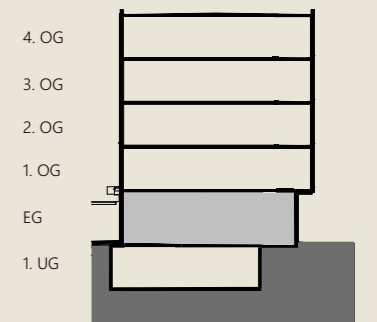

Patio Düdingen Haus A Gewerbeflächen

Geschäftsraum 4
BGF 82.0 m²
BNF 66.5 m²

Masstab: 1:200