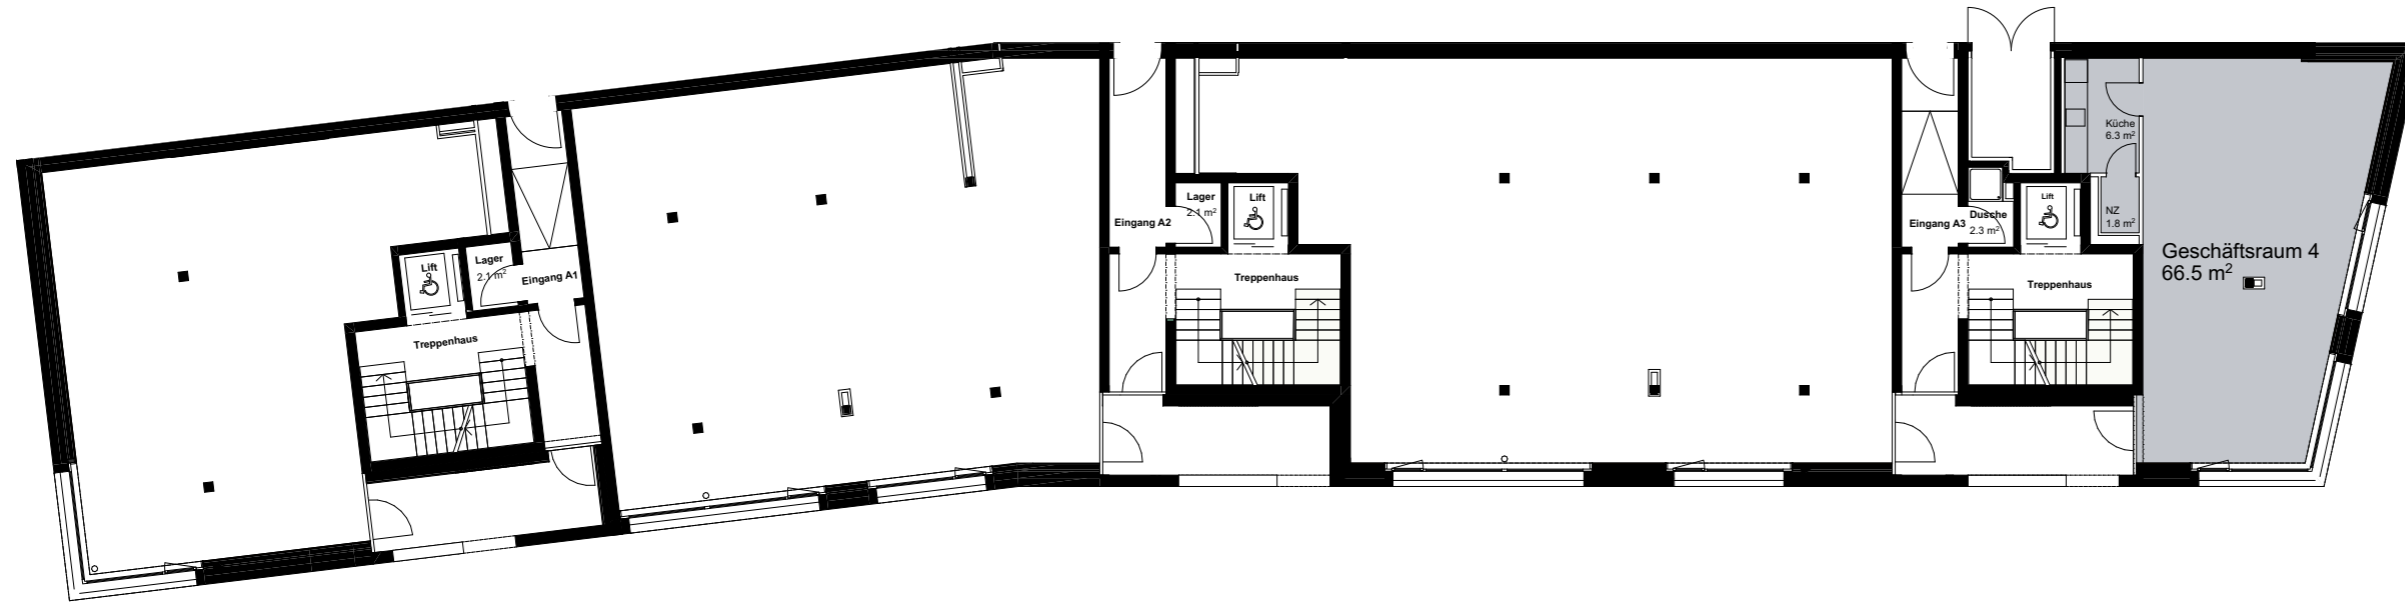

Patio Düdingen Haus A Gewerbeflächen

Geschäftsraum 4
BGF 82.0 m²
BNF 66.5 m²

Masstab: 1:200