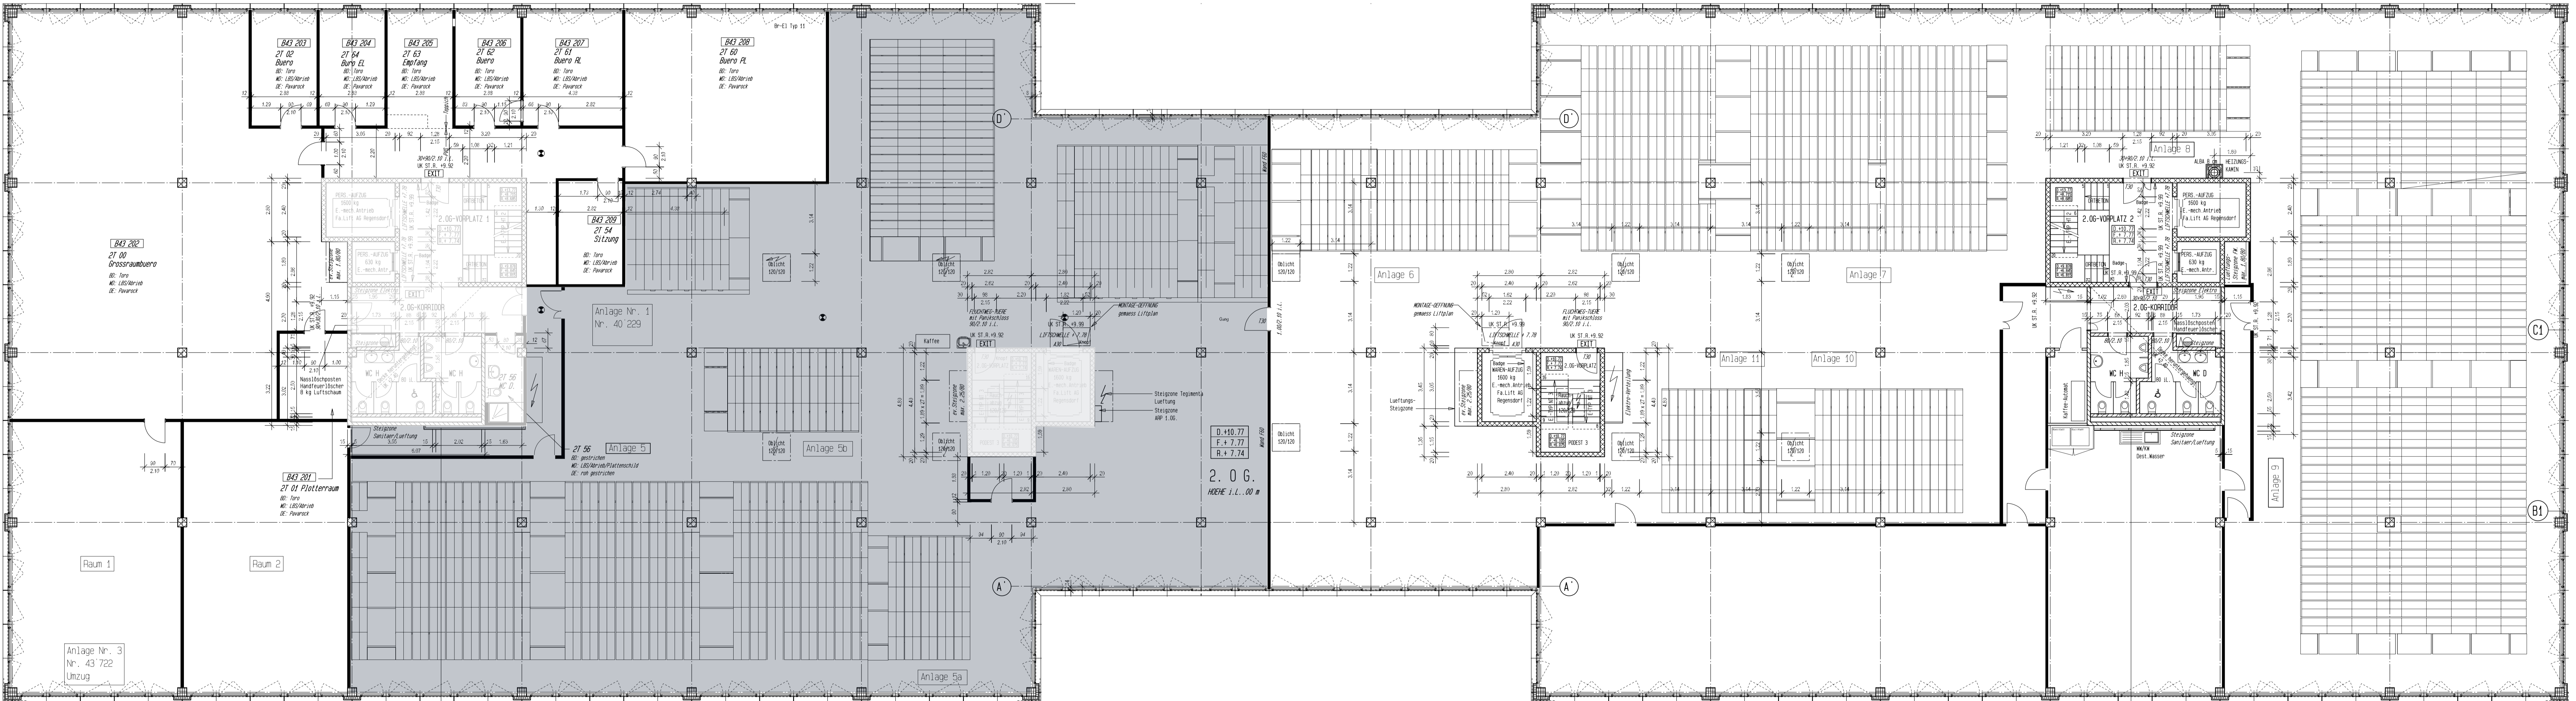

**Grundrissplan 2. Obergeschoss**  
**Birkenstrasse 43a/b, 6343 Rotkreuz**

Mietfläche 892 m2 (Objekt 3025)

Massstab 1:100