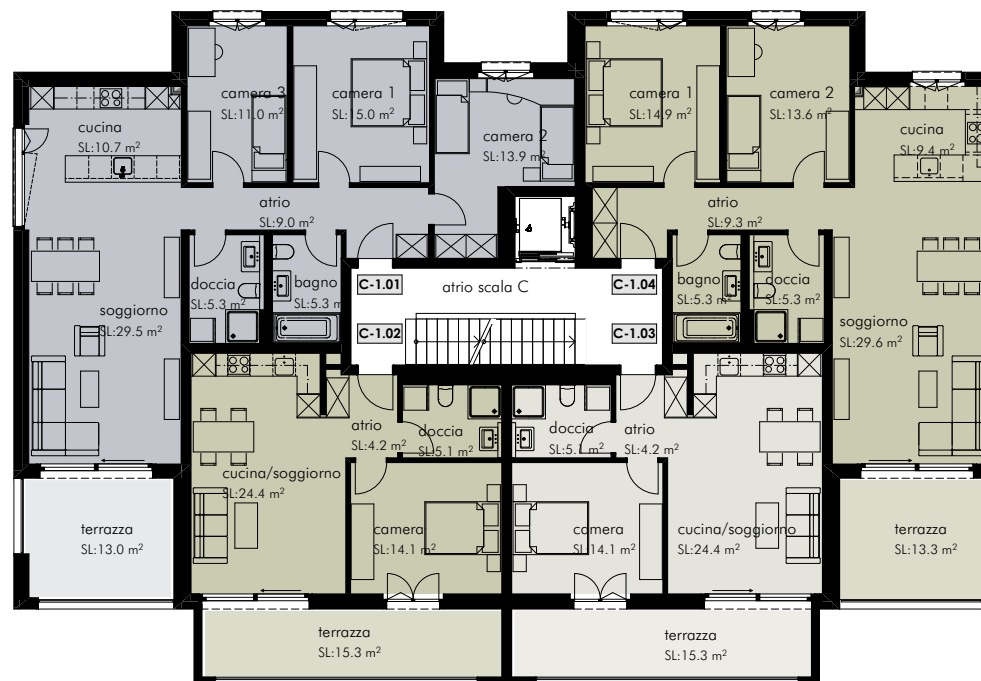

2.5 Locali
SL 58.3 m²
C-0.03

3.5 Locali
SL 98.7 m²
C-0.04

Piano Terreno

Via Giacomo Rizzi 1c

Residenza IN centro, Mendrisio

Scala 1:200

Superficie lorda:

Superficie appartamenti escluso facciate, pareti di separazione e vani tecnici; incluso pareti interne e ½ superficie terrazza.

3.5 Locali
SL 98.7 m²
B-0.01

2.5 Locali
SL 58.3 m²
B-0.02

2.5 Locali
SL 58.3 m²
B-0.03

3.5 Locali
SL 97.2 m²
B-0.04

Piano Terreno

Via Giacomo Rizzi 1b

Residenza IN centro, Mendrisio

Scala 1:200

Superficie lorda:

Superficie appartamenti escluso facciate, pareti di separazione e vani tecnici; incluso pareti interne e ½ superficie terrazza.

4.5 Locali
SL 111.7 m²
C-1.01

2.5 Locali
SL 57.6 m²
C-1.02

2.5 Locali
SL 57.6 m²
C-1.03

3.5 Locali
SL 98.5 m²
C-1.04

Primo Piano

Via Giacomo Rizzi 1c

Residenza IN centro, Mendrisio

Scala 1:200

Superficie lorda:

Superficie appartamenti escluso facciate, pareti di separazione e vani tecnici; incluso pareti interne e ½ superficie terrazza.