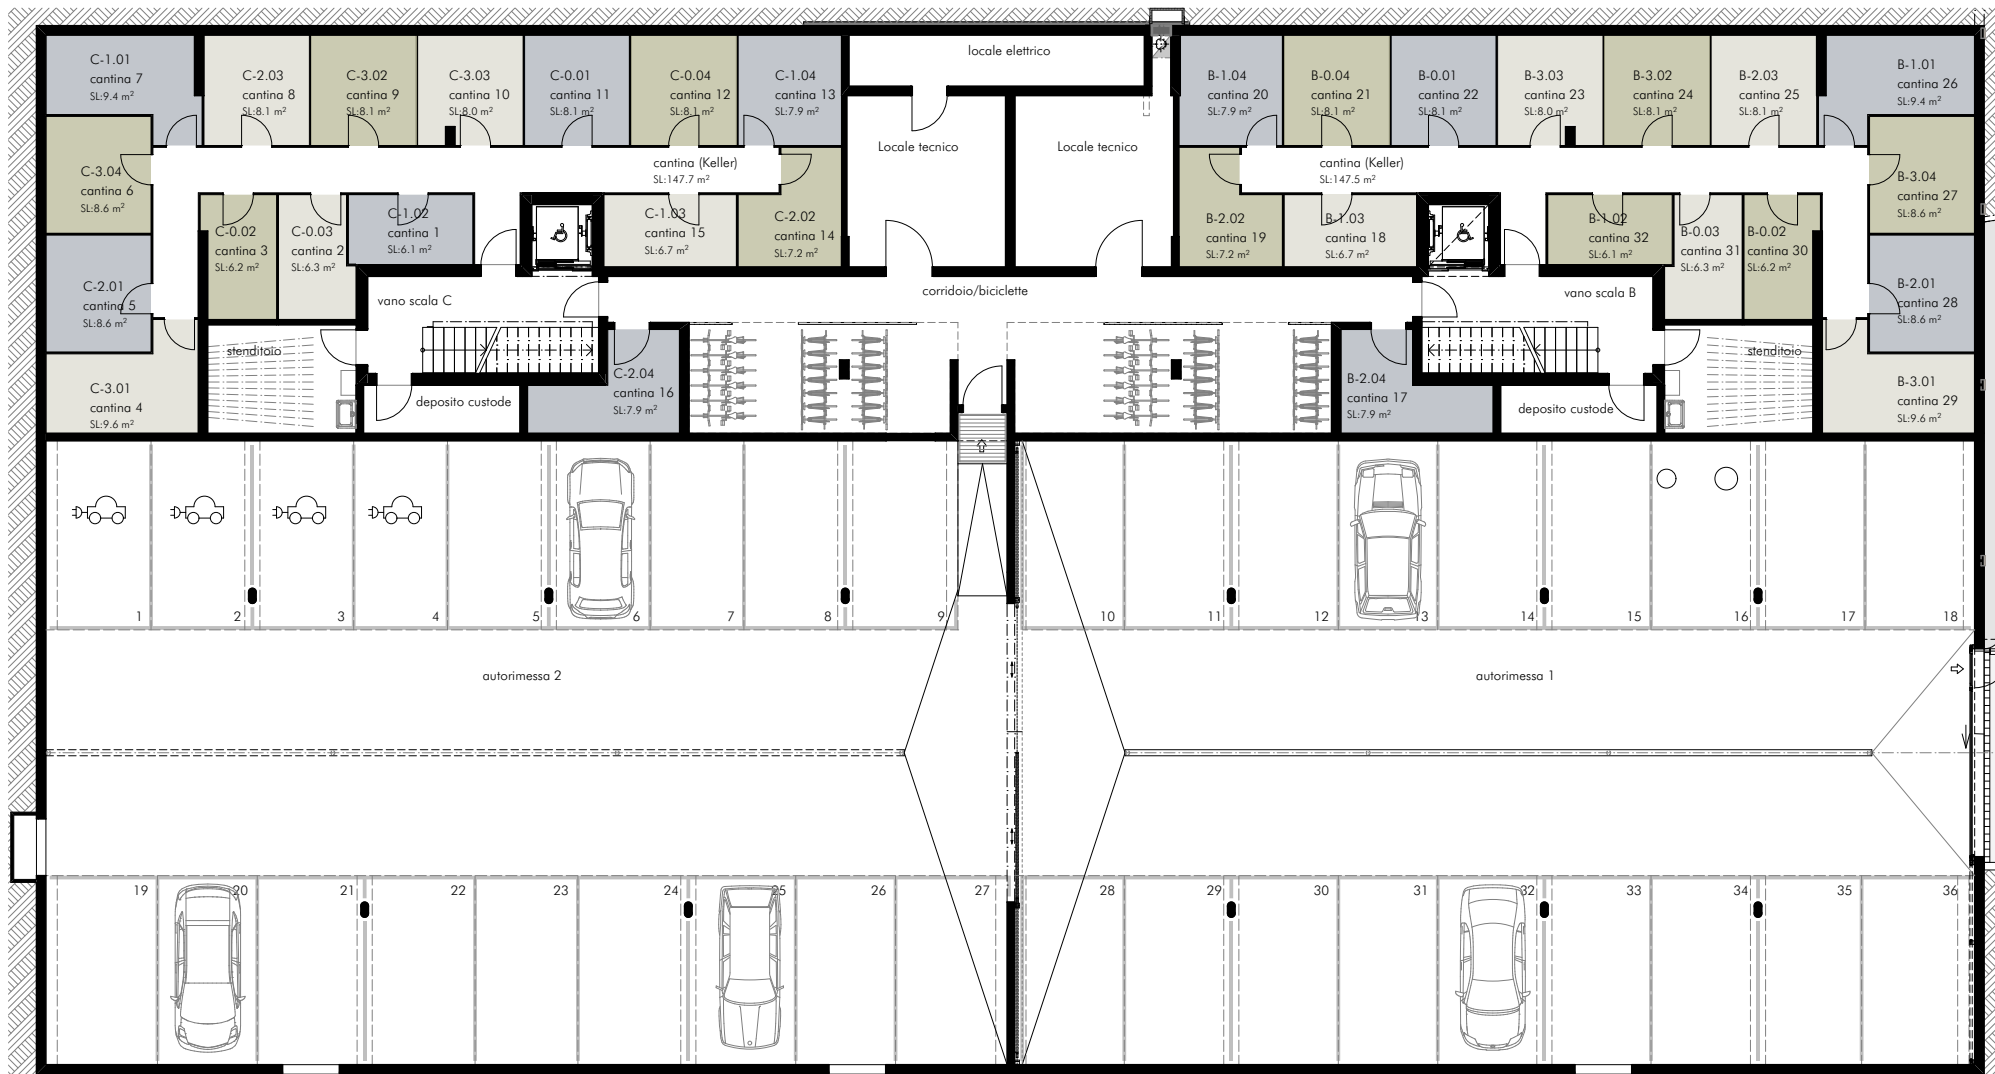

2.5 Locali
SL 57.6 m²
C-3.03

3.5 Locali
SL 98.5 m²
C-3.04

Terzo Piano

Via Giacomo Rizzi 1c

Residenza IN centro, Mendrisio

Scala 1:200

Superficie lorda:

Superficie appartamenti escluso facciate, pareti di separazione e vani tecnici; incluso pareti interne e ½ superficie terrazza.

3.5 Locali
SL 98.5 m²
B-3.01

2.5 Locali
SL 57.6 m²
B-3.02

2.5 Locali
SL 57.6 m²
B-3.03

4.5 Locali
SL 111.7 m²
B-3.04

Terzo Piano

Via Giacomo Rizzi 1b

Residenza IN centro, Mendrisio

Scala 1:200