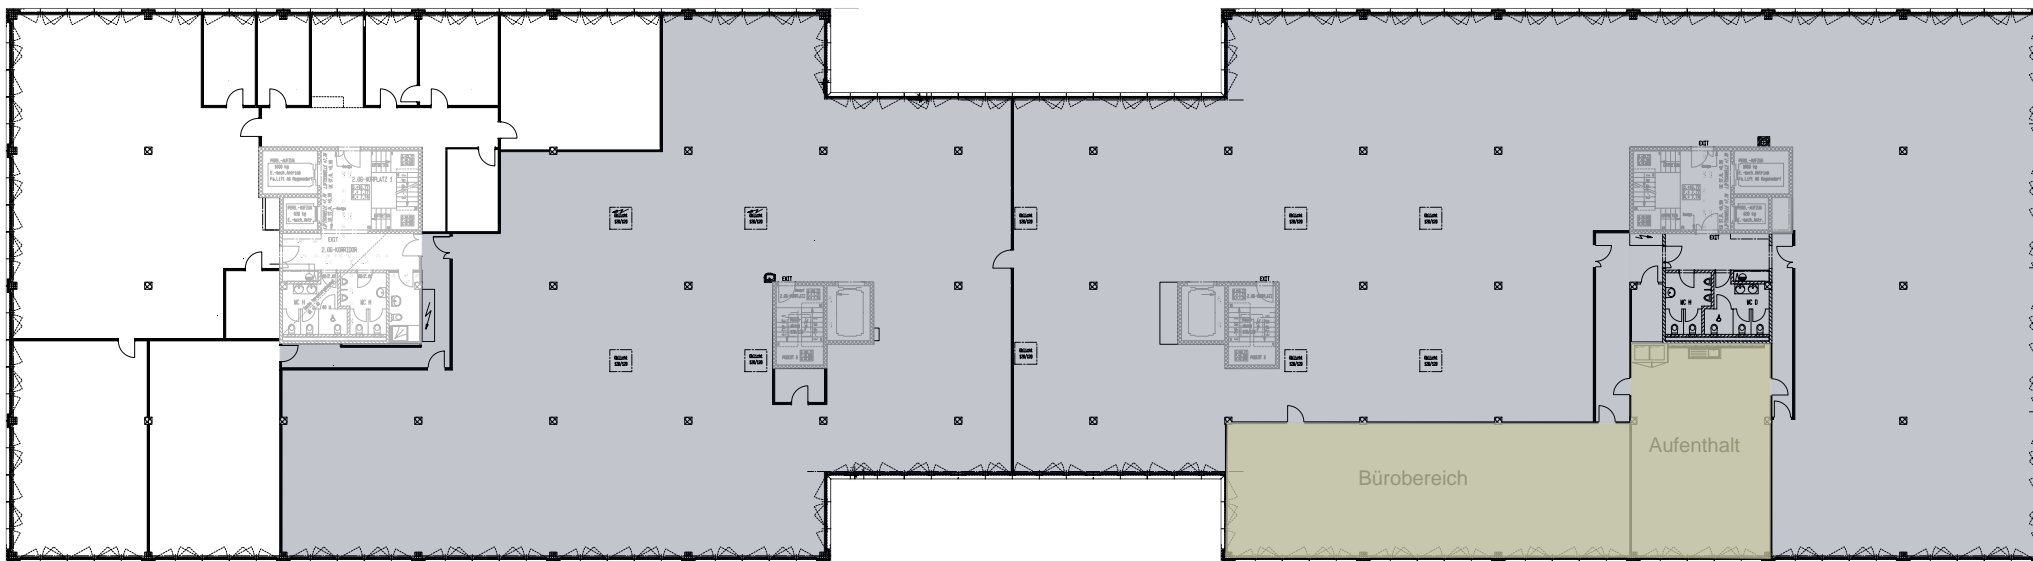

**Grundrissplan 2. Obergeschoss**  
Birkenstrasse 43a/b, 6343 Rotkreuz

Mietfläche 2 418 m<sup>2</sup> (Objekt 3021)

Masstab 1:100

Lager

**Openpace**  
28 Person

**Openpace**  
4 Person  
1:200 / A3quer

**Birkenstrasse 43a b, Rotkreuz**  
**Grundriss 2.Obergeschoss**  
**Layoutvorschlag**  
**Totalfläche 878 m²**