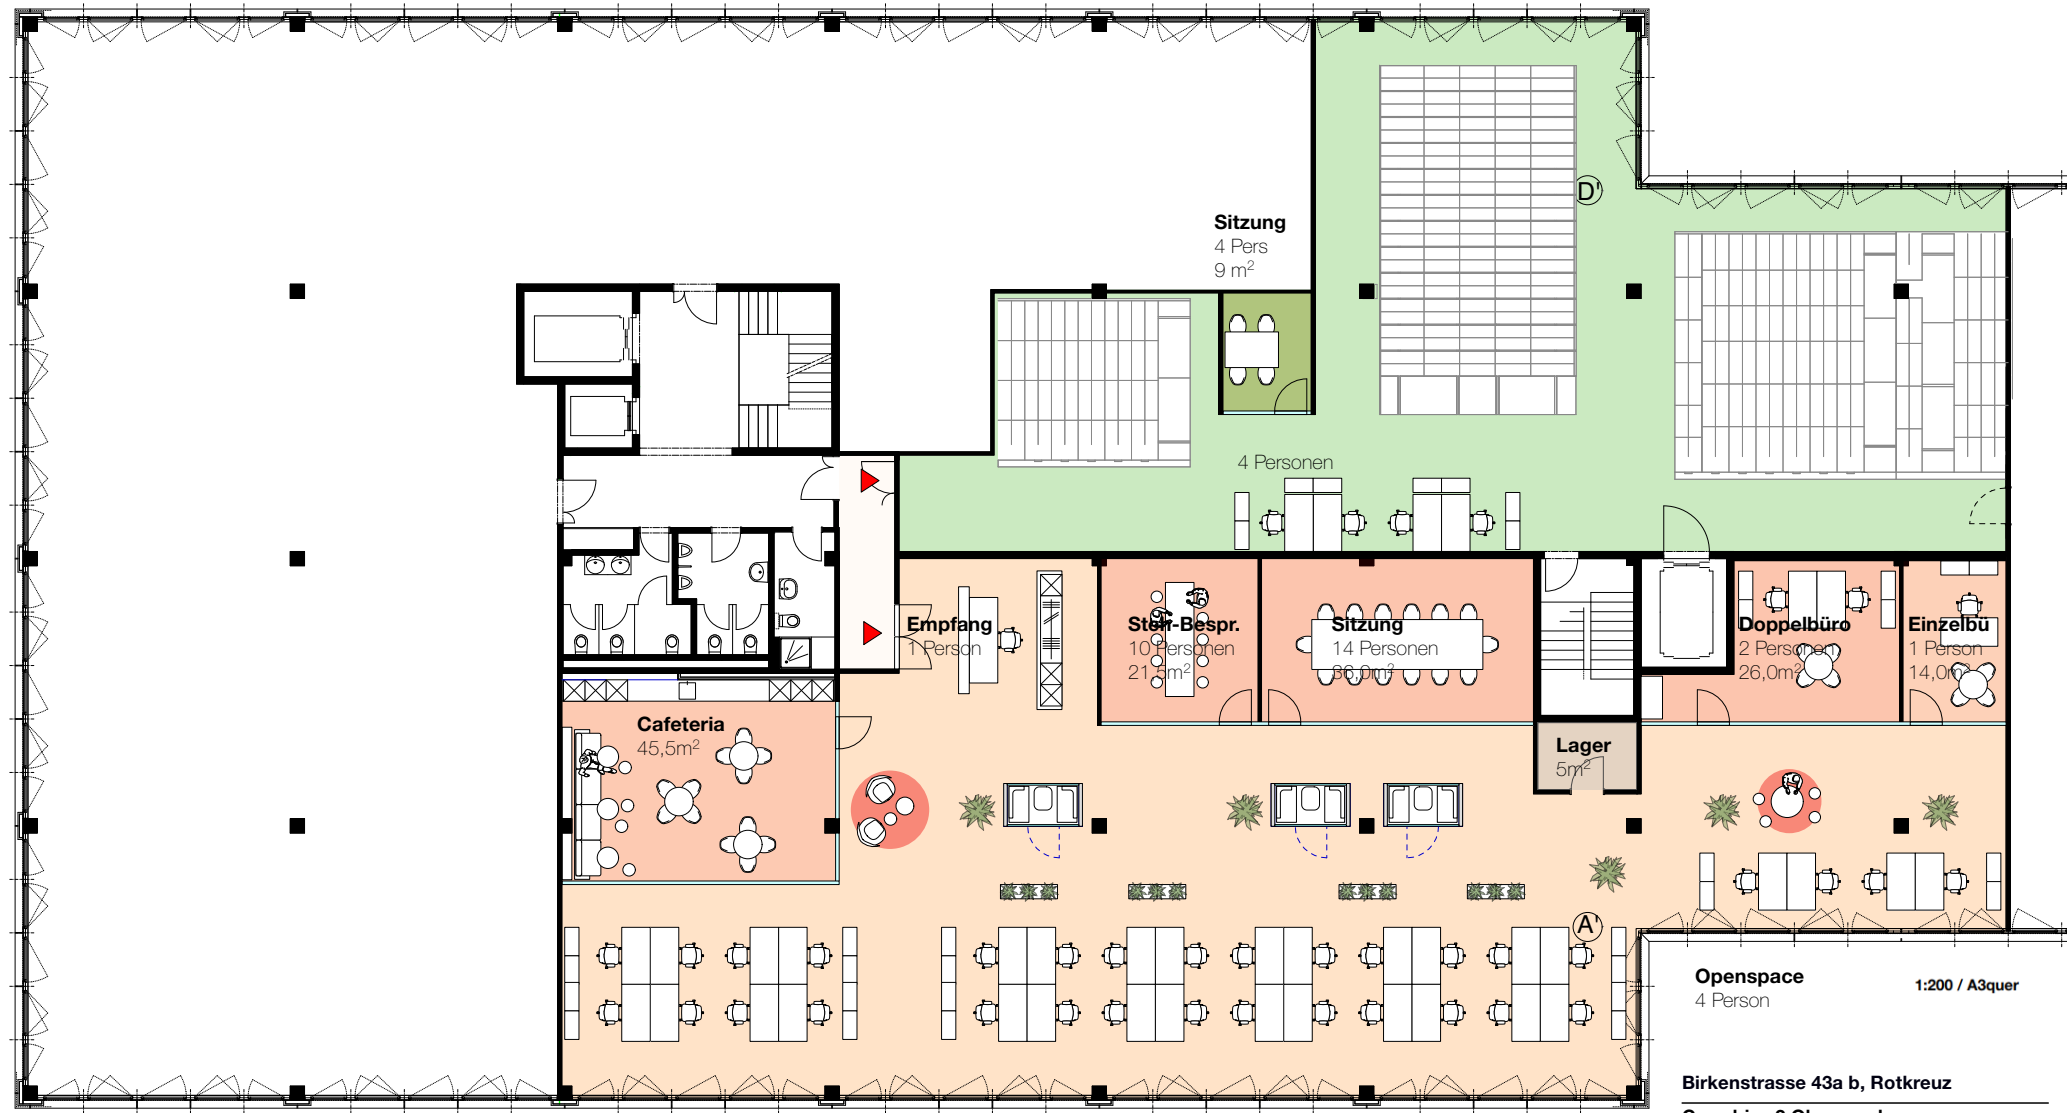

**Grundrissplan 2. Obergeschoss**  
Birkenstrasse 43a/b, 6343 Rotkreuz

Mietfläche 2 418 m<sup>2</sup> (Objekt 3021)

Masstab 1:100

Lager

**Openpace**  
28 Person

**Openpace**  
4 Person  
1:200 / A3quer

**Birkenstrasse 43a b, Rotkreuz**  
**Grundriss 2.Obergeschoss**  
**Layoutvorschlag**  
**Totalfläche 878 m²**