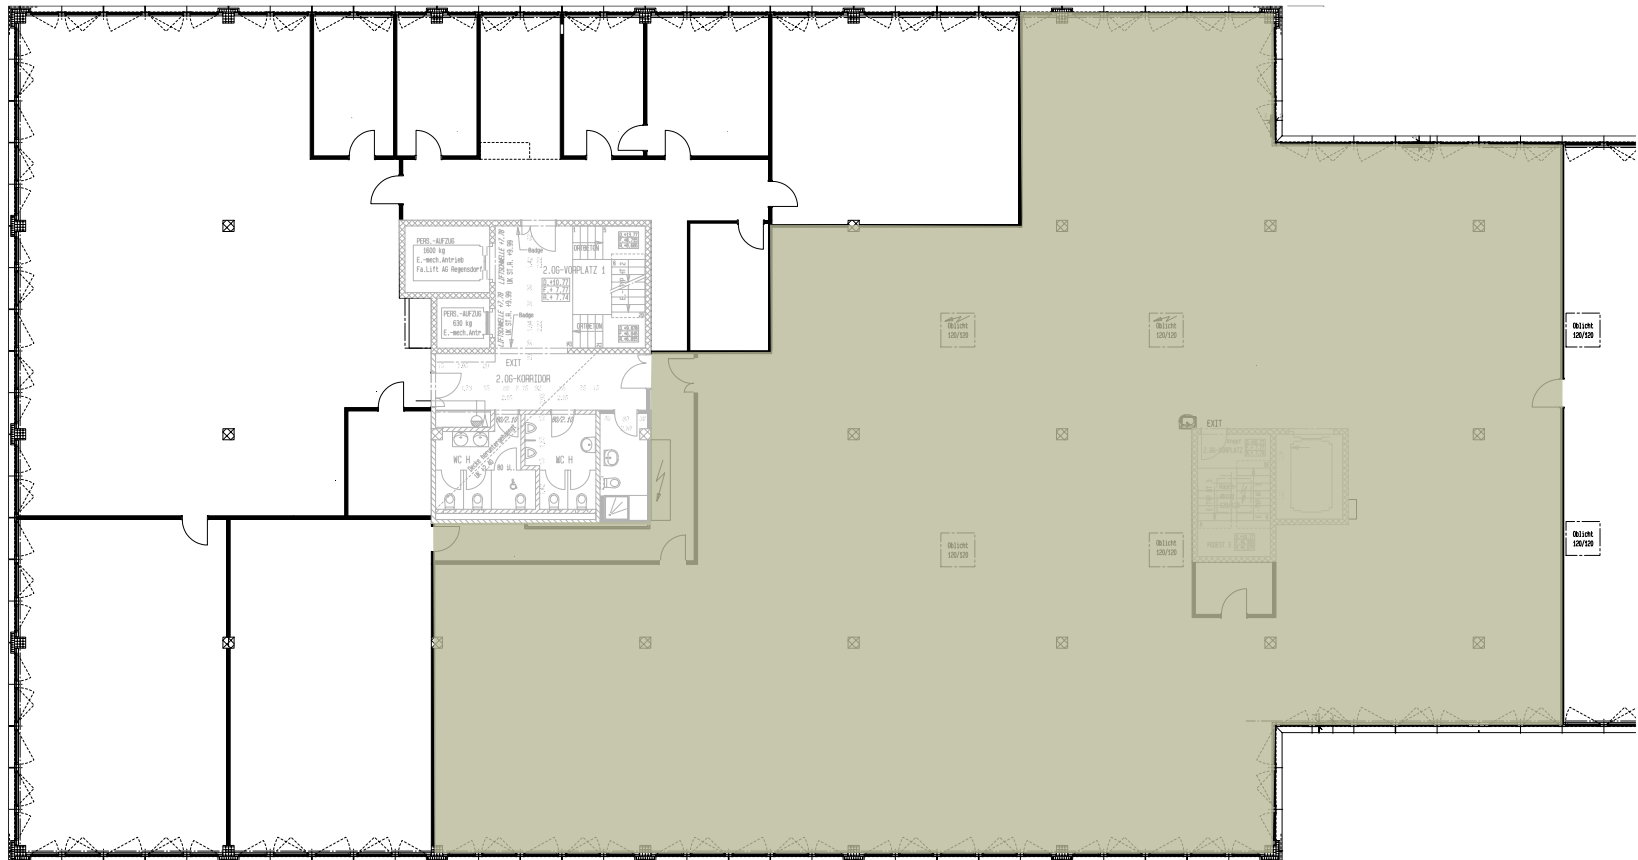

Grundrissplan 2. Obergeschoss
Birkenstrasse 43a/b, 6343 Rotkreuz

Mietfläche 878 m2 (Objekt 3025)

Masstab 1:100

Lager

Openpace
28 Person

Openpace
4 Person
1:200 / A3quer

Birkenstrasse 43a b, Rotkreuz
Grundriss 2.Obergeschoss
Layoutvorschlag
Totalfläche 878 m²