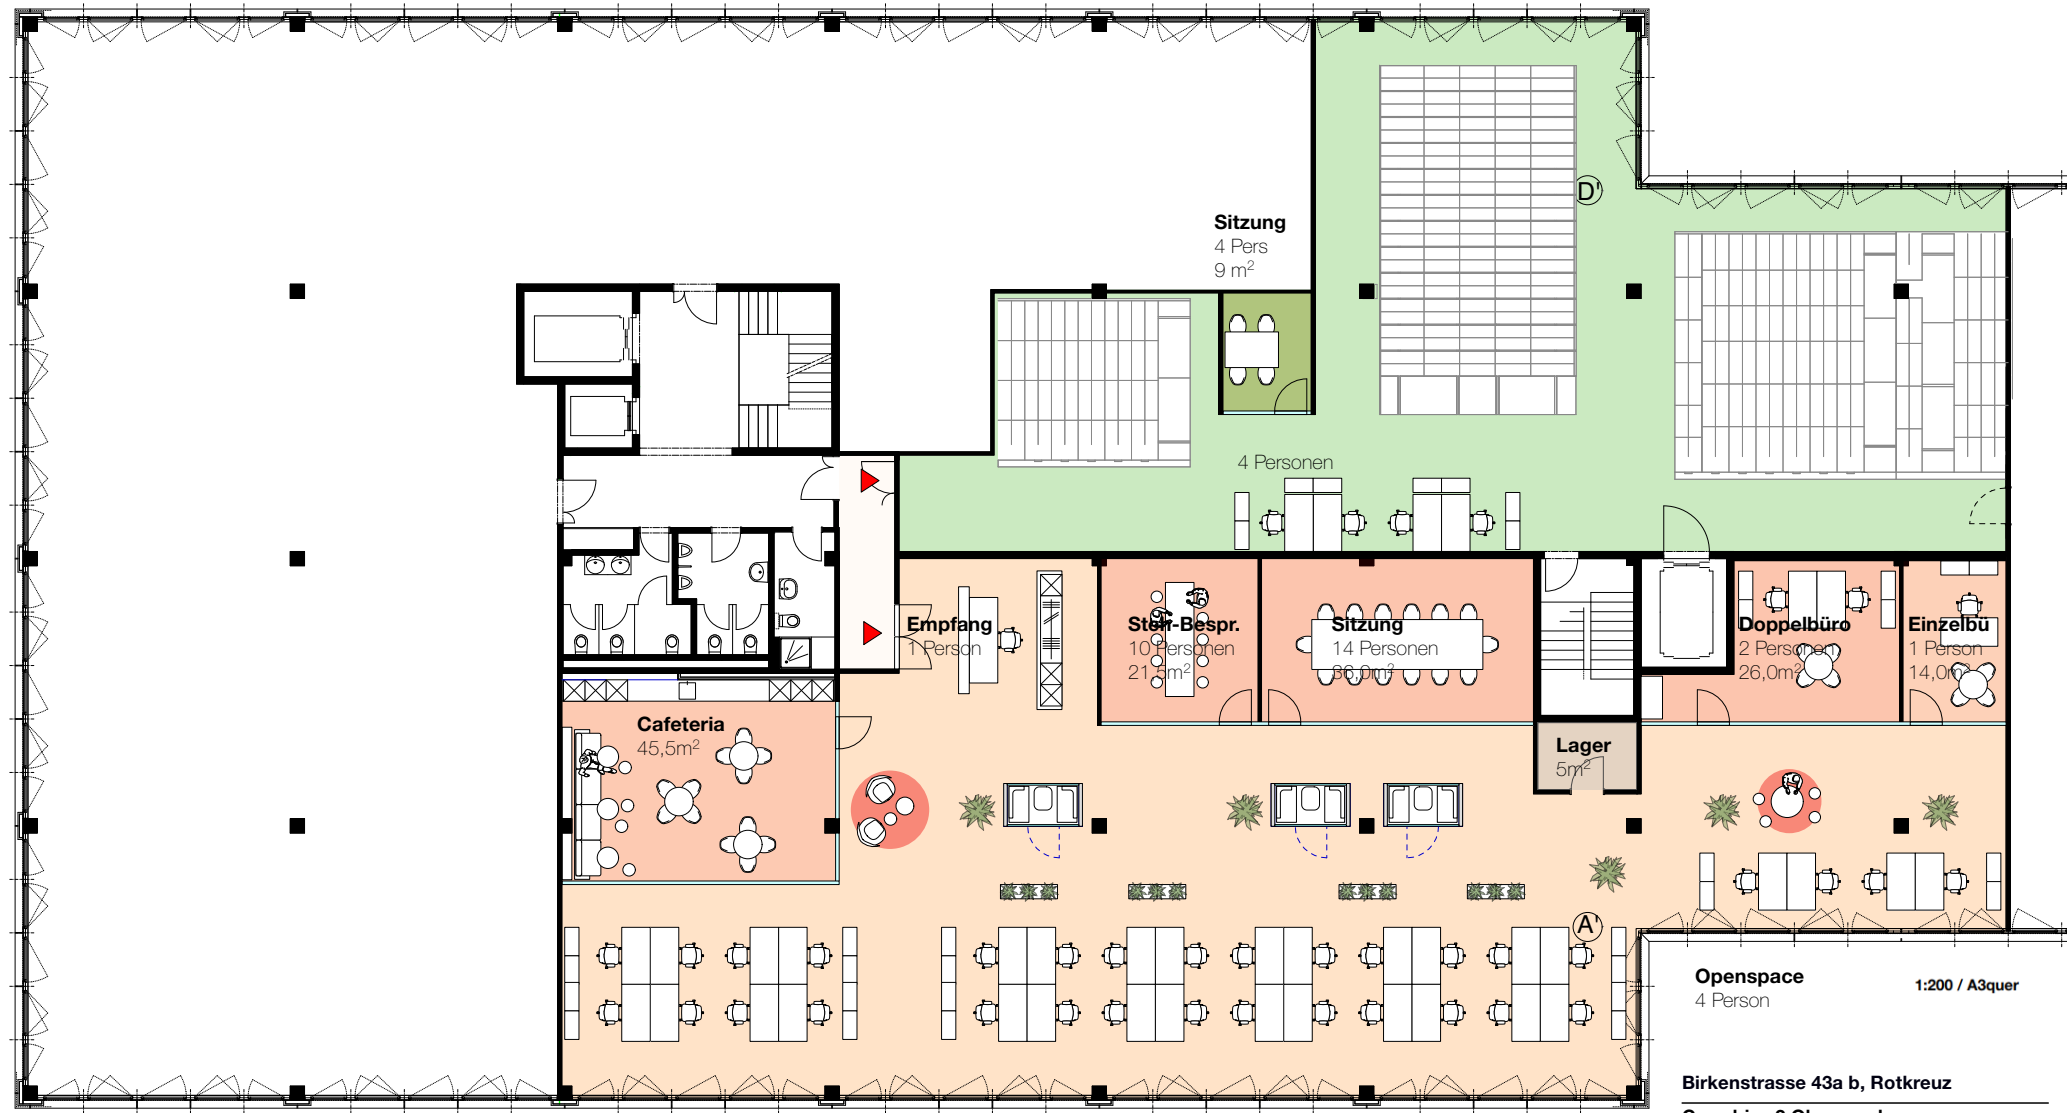

Grundrissplan 2. Obergeschoss
Birkenstrasse 43a/b, 6343 Rotkreuz

Mietfläche 878 m2 (Objekt 3025)

Masstab 1:100

Lager

Openpace
28 Person

Openpace
4 Person
1:200 / A3quer

Birkenstrasse 43a b, Rotkreuz
Grundriss 2.Obergeschoss
Layoutvorschlag
Totalfläche 878 m²